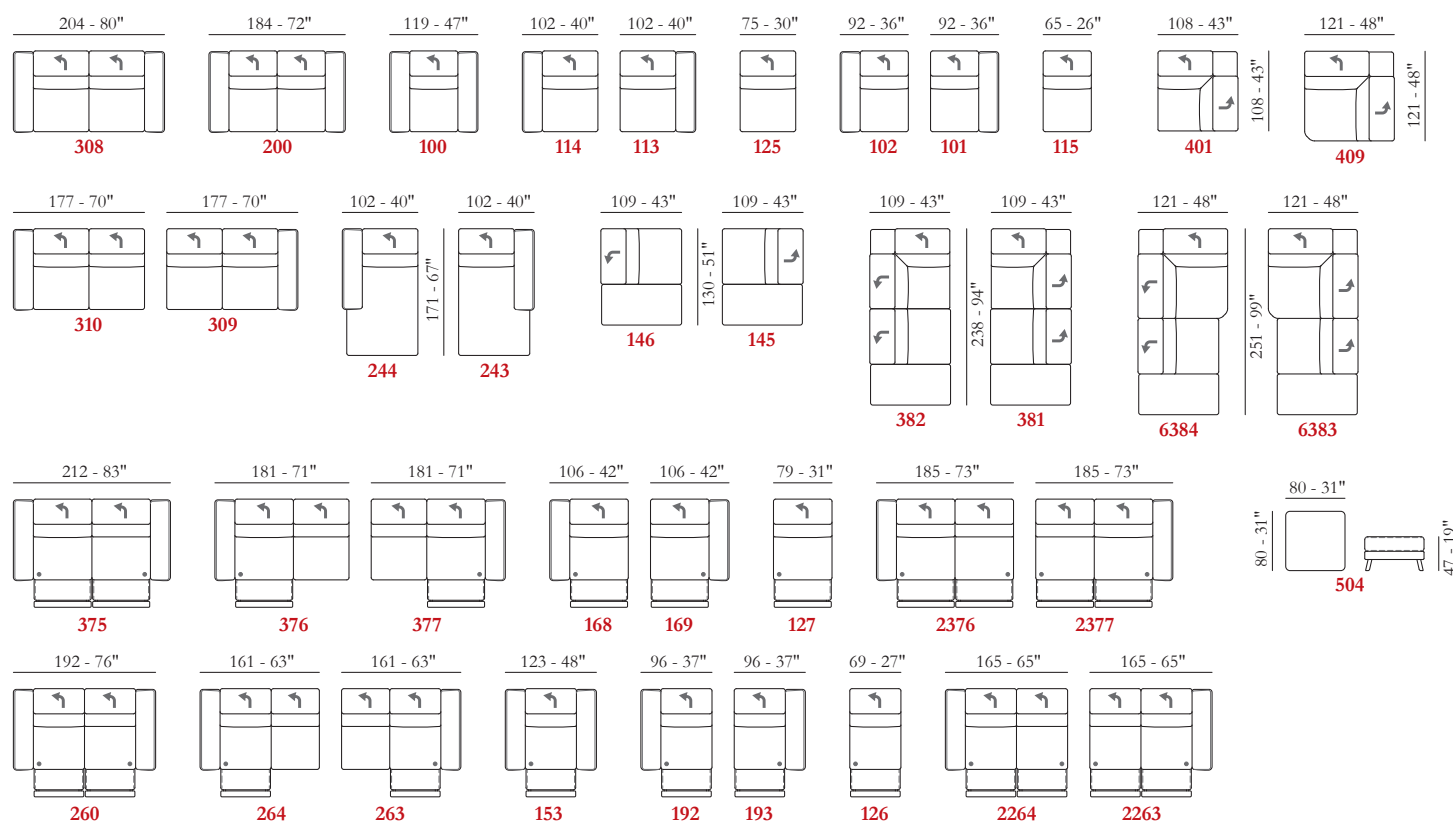

SENTADA / Poliuretano expandido

RESPALDO / Poliuretano expandido

**Opciones** Costura en contraste

**Confort** Estándar / Duro

**Pies** Metal

**Acabados** 10 / 22 / 26 / 42 **Struttura**

Estructura en madera y hierro

Le misure riportate sono espresse in pollici. The dimensions shown are expressed in inches. Les dimensions indiquées sont exprimées en pouces. Las dimensiones mostradas están expresadas en pulgadas.

**Esempi di componibilità - Sectionals examples - Exemples de compositions - Ejemplos de modularidad**