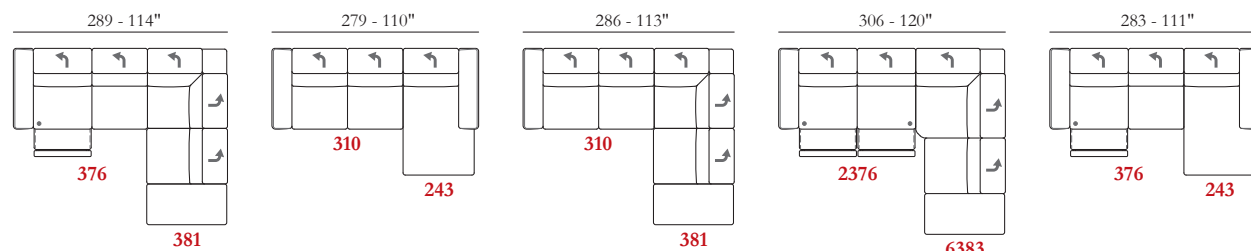

SENTADA / Poliuretano expandido

RESPALDO / Poliuretano expandido

**Opciones** Costura en contraste

**Confort** Estándar / Duro

**Pies** Metal

**Acabados** 10 / 22 / 26 / 42 **Struttura**

Estructura en madera y hierro

Le misure riportate sono espresse in pollici. The dimensions shown are expressed in inches. Les dimensions indiquées sont exprimées en pouces. Las dimensiones mostradas están expresadas en pulgadas.

**Esempi di componibilità - Sectionals examples - Exemples de compositions - Ejemplos de modularidad**