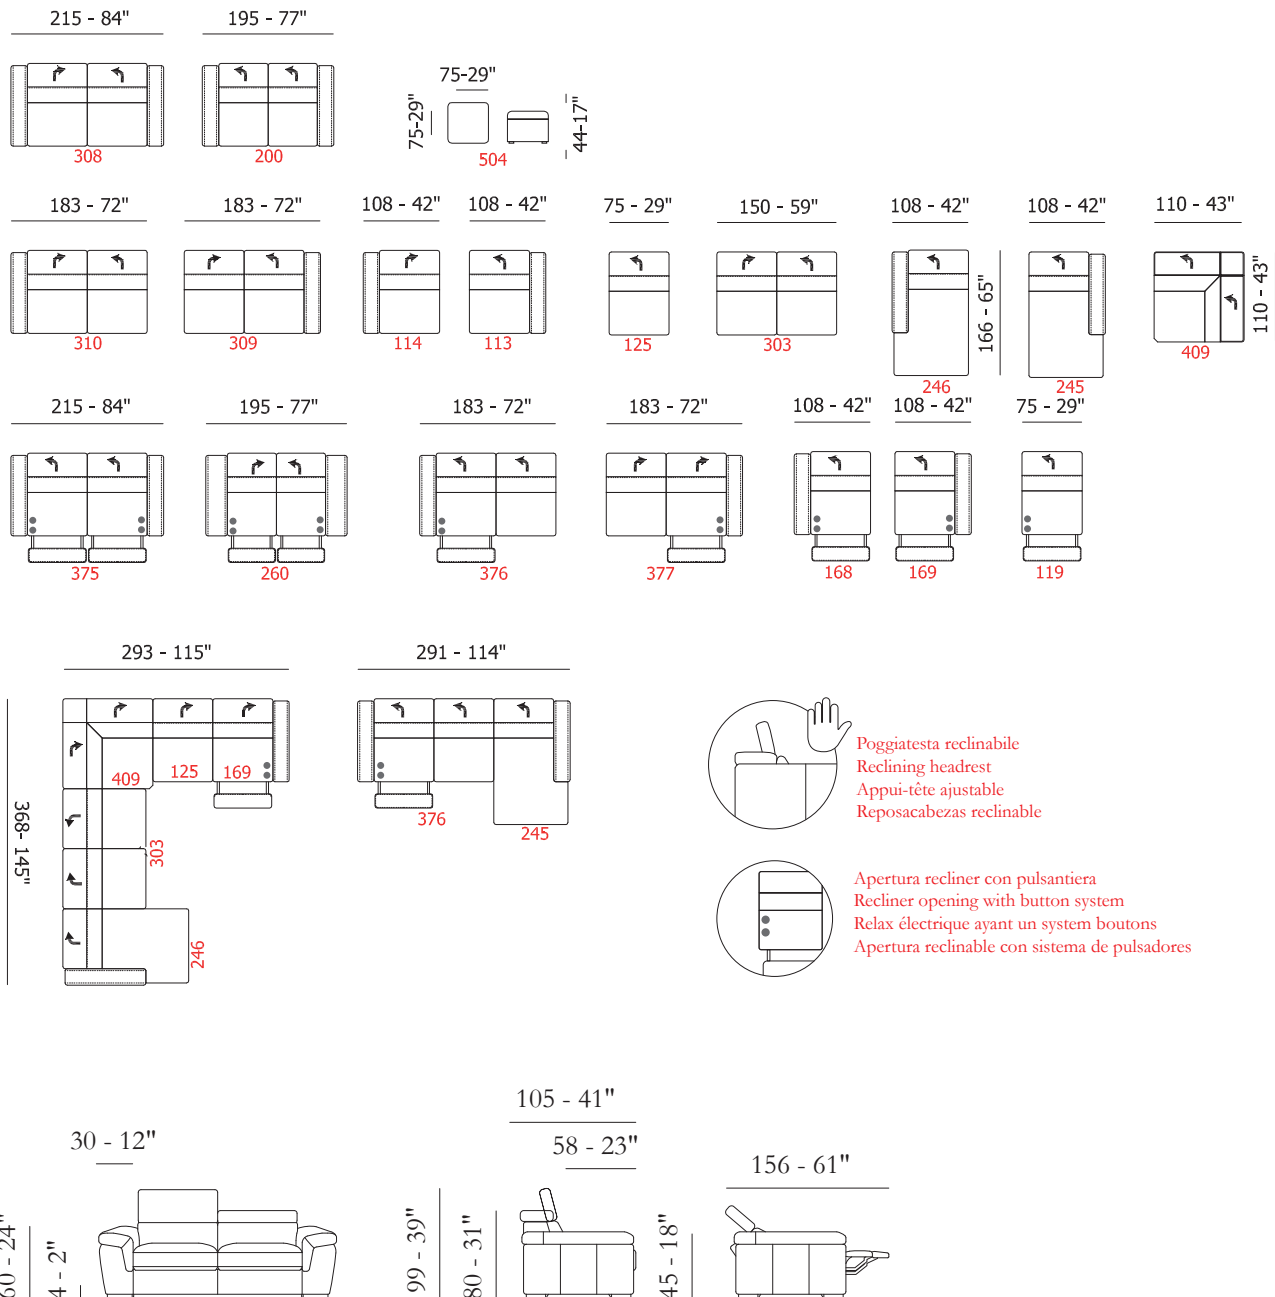

Struttura Estructura en madera

Le misure riportate sono espresse in pollici. The dimensions shown are expressed in inches. Les dimensions indiquées sont exprimées en pouces. Las dimensiones mostradas están expresadas en pulgadas.