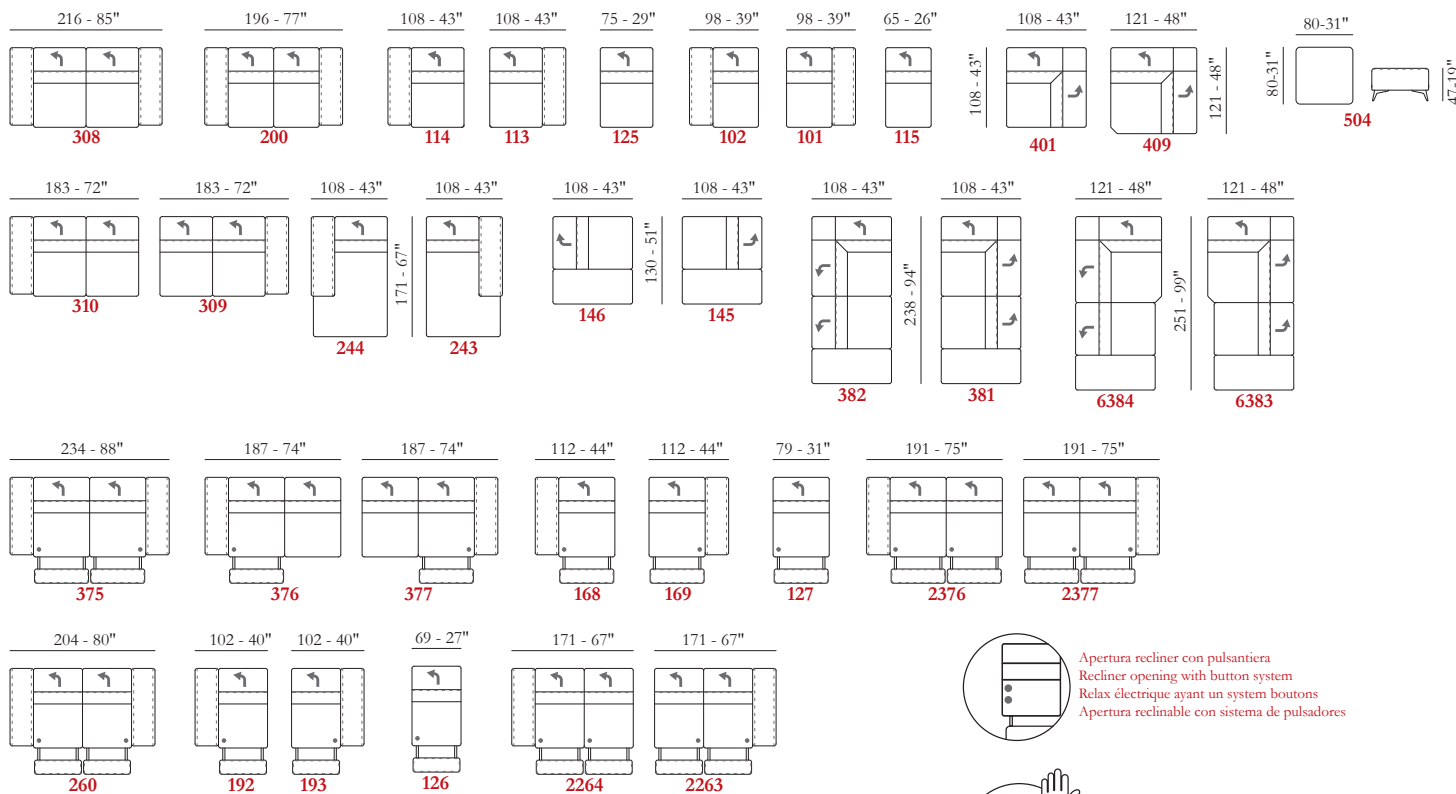

**Acabados** 26 / 37 / 41 / 42

**Struttura** Estructura en madera

Le misure riportate sono espresse in pollici. The dimensions shown are expressed in inches. Les dimensions indiquées sont exprimées en pouces. Las dimensiones mostradas están expresadas en pulgadas.