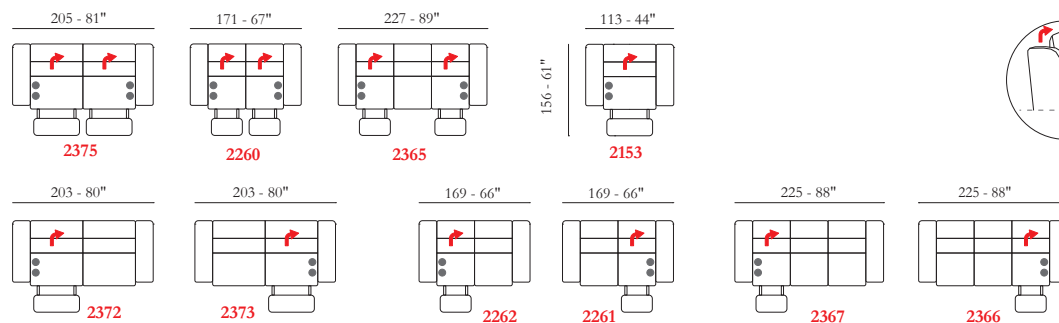

RESPALDO / Fibras de poliéster

Opciones Costura en contraste

Confort Estándar

Pies Madera

Acabados 01 / 02 / 03 / 04 / 06 / 09 / 12

Struttura Estructura en madera

Le misure riportate sono espresse in pollici. The dimensions shown are expressed in inches. Les dimensions indiquées sont exprimées en pouces. Las dimensiones mostradas están expresadas en pulgadas.

Molle insacchettate
Pocket springs
Resorts ensachés
Muelles ensacados

Poggiatesta reclinabile
Reclining headrest
Appui-tête ajustable
Reposacabezas reclinable

Poggiatesta Elettrico
Electric head-rest
Appui-tête électrique
Reposacabezas eléctrico