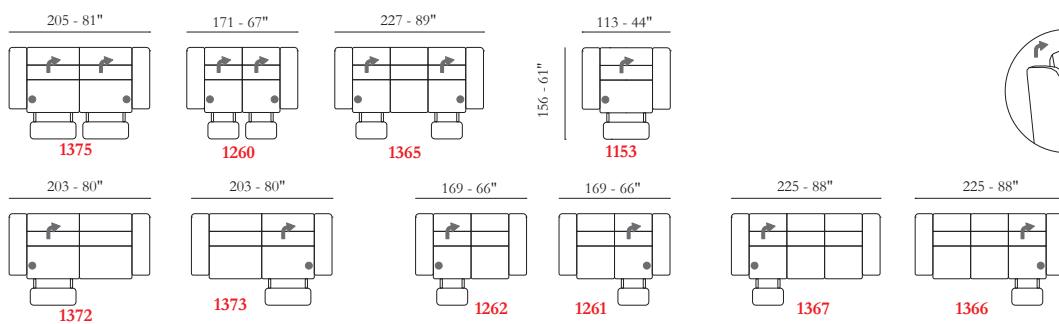

Poggiatesta reclinabile
Reclining headrest
Appui-tête ajustable
Reposacabezas reclinable