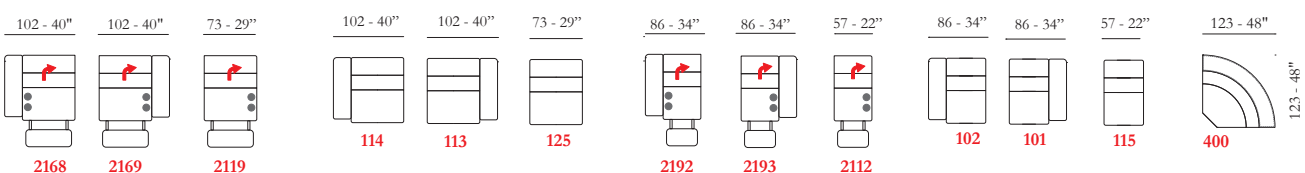

Modular Versions

L'azienda si riserva di apportare alcune modifiche alle dimensioni. Le dimensioni sono soggette a leggere variazioni dovute alla manifattura. Some dimensions reported in this legend may be changed by the manufacturer. Such dimensions are subject to small discrepancy due to the handmade product. Les dimensions indiquées dans cette légende peuvent être modifiées par le fabricant. Les mêmes sont sujettes à de légères différences dues à la fabrication artisanale. La Empresa se reserva el derecho de hacer algunos cambios en las dimensiones. Las dimensiones están sujetas a ligeras variaciones debido a la fabricación.