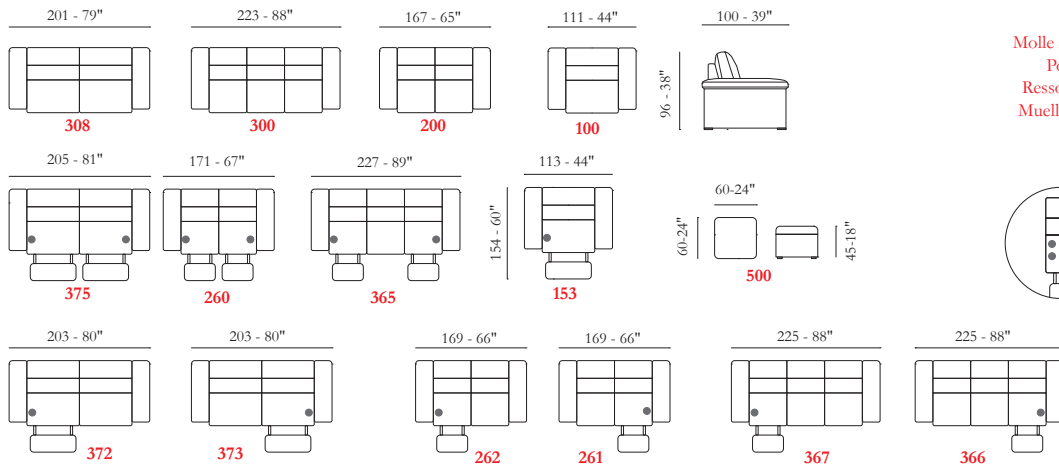

RESPALDO / Fibras de poliéster

Opciones Costura en contraste

Confort Estándar

Pies Madera

Acabados 01 / 02 / 03 / 04 / 06 / 09 / 12

Struttura Estructura en madera

Le misure riportate sono espresse in pollici. The dimensions shown are expressed in inches. Les dimensions indiquées sont exprimées en pouces. Las dimensiones mostradas están expresadas en pulgadas.