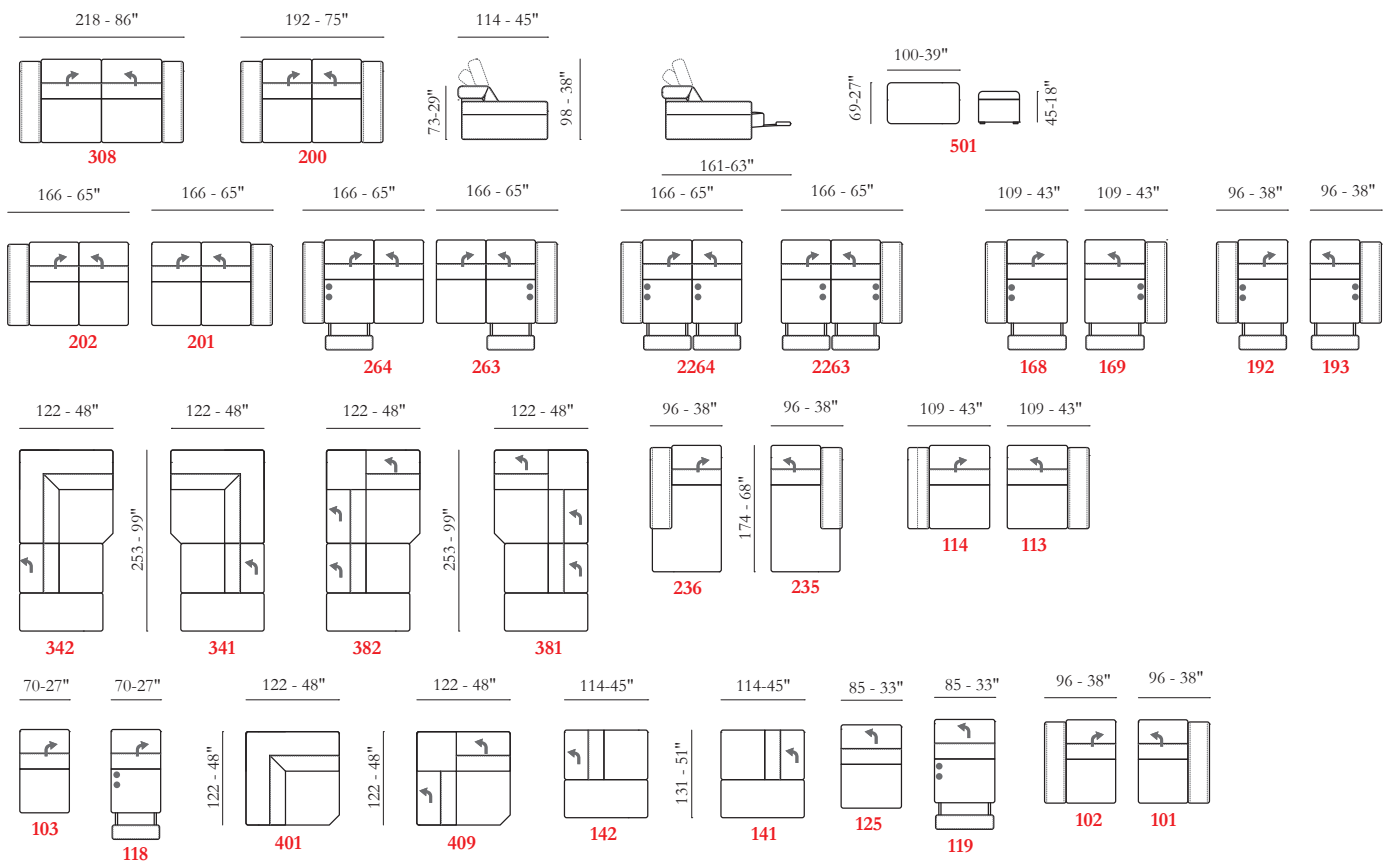

Estándar / Duro

**Pies**

Metal

**Acabados**

10 / 11 / 42

Le misure riportate sono espresse in pollici. The dimensions shown are expressed in inches. Les dimensions indiquées sont exprimées en pouces. Las dimensiones mostradas están expresadas en pulgadas.