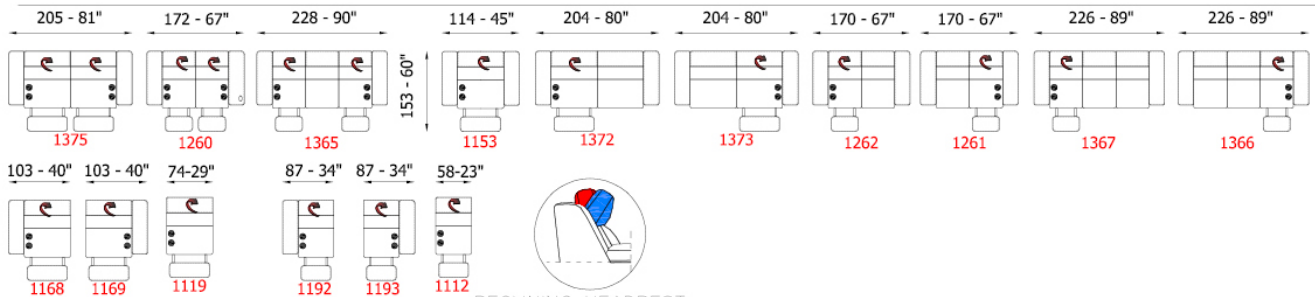

FIXED HEADREST
POGGIATESTA FISSO

RECLINING HEADREST
POGGIATESTA RECLINABILE

- A = 96/153 cm / 37/60" (depth) (profondita')
- B = 97 cm / 38" (height) (altezza)
- C = 57 cm / 22" (seat depth) (profondita'seduta)
- D = 62 cm / 24" (arm height) (altezza bracciolo)
- E = 46 cm / 18" (seat height) (altezza seduta)
- F = 4 cm / 2" (leg height) (altezza piede)